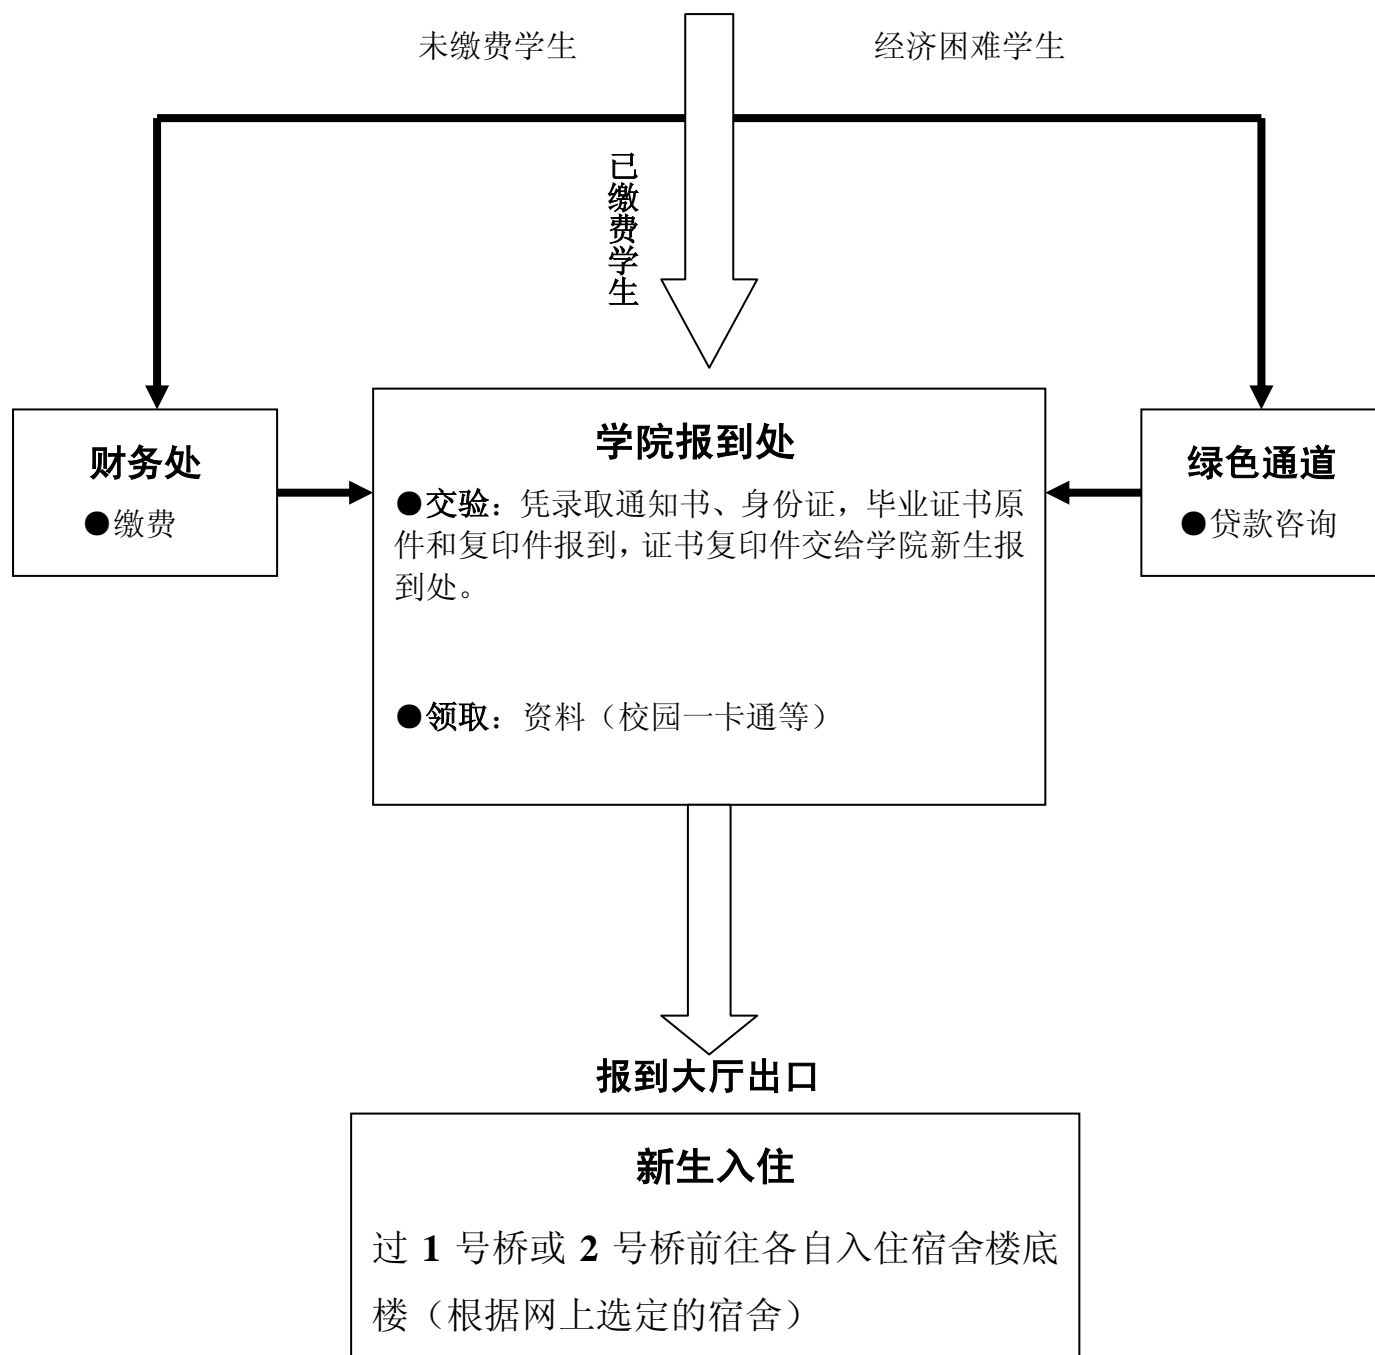

研究生新生入学报到流程（松江校区）

报到大厅入口

说明：

- 托运行李提取地点：体育馆乒乓球房。
- 新生的组织关系（党、团）介绍信、户口迁移证、婚育证明等材料在入学教育时交学院辅导员。
- 校园一卡通使用咨询点设在报到大厅内。

研究生新生入学报到流程（延安路校区）

报到大厅入口

说明：

- 托运行李提取地点：报到大厅内出口处。
- 新生的组织关系（党、团）介绍信、户口迁移证、婚育证明等材料在入学教育时交学院辅导员。
- 校园一卡通使用咨询点设在报到大厅内。