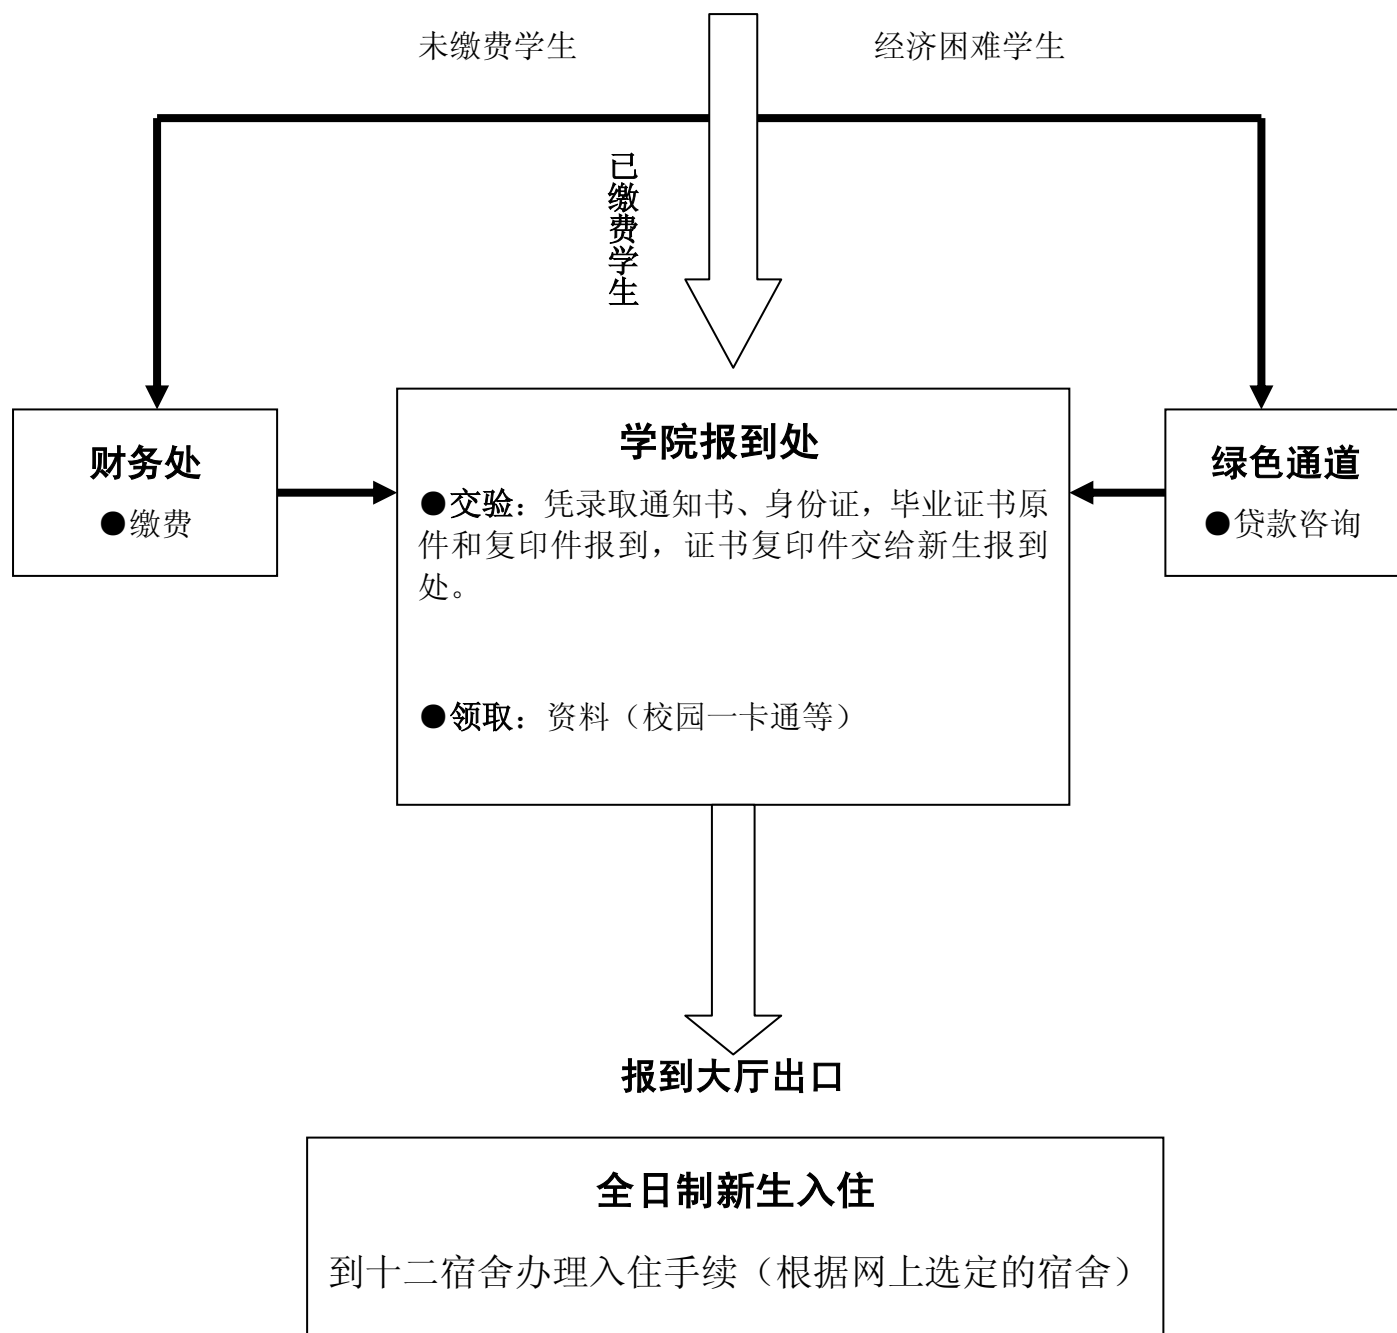

研究生新生入学报到流程（松江校区）

报到大厅入口

说明：

- 托运行李提取地点：体育馆乒乓球房。
- 新生的组织关系（党、团）介绍信、户口迁移证、婚育证明等材料在入学教育时交学院辅导员。
- 校园一卡通使用咨询点设在报到大厅内。

研究生新生入学报到流程（延安路校区）

报到大厅入口

说明：

- 托运行李提取地点：报到大厅内出口处。
- 新生的组织关系（党、团）介绍信、户口迁移证、婚育证明等材料在入学教育时交学院辅导员。
- 校园一卡通使用咨询点设在报到大厅内。